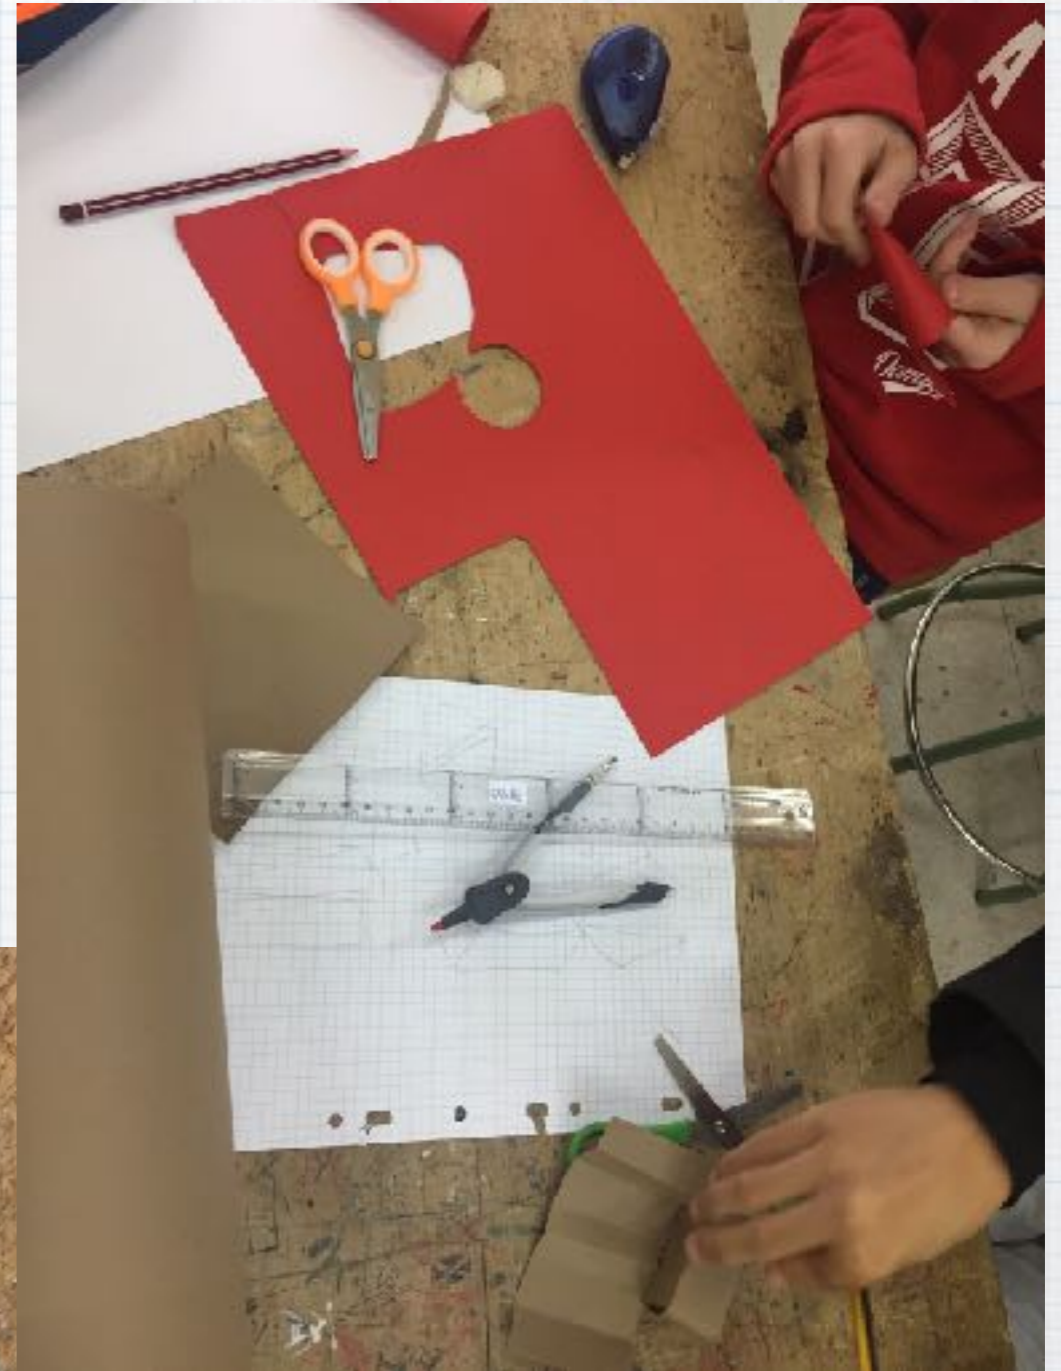

# Decoración Navideña con Figuras Geométricas

ACTIVIDAD PARA EL PROYECTO ERASMUS+ "LAS FORMAS DE EUROPA EN MI MOCHILA"

Departamento de Tecnología

IES Isabel Martínez Buendía - Pedro Muñoz (Ciudad Real)

**Realizado por el alumnado de 1º ESO**