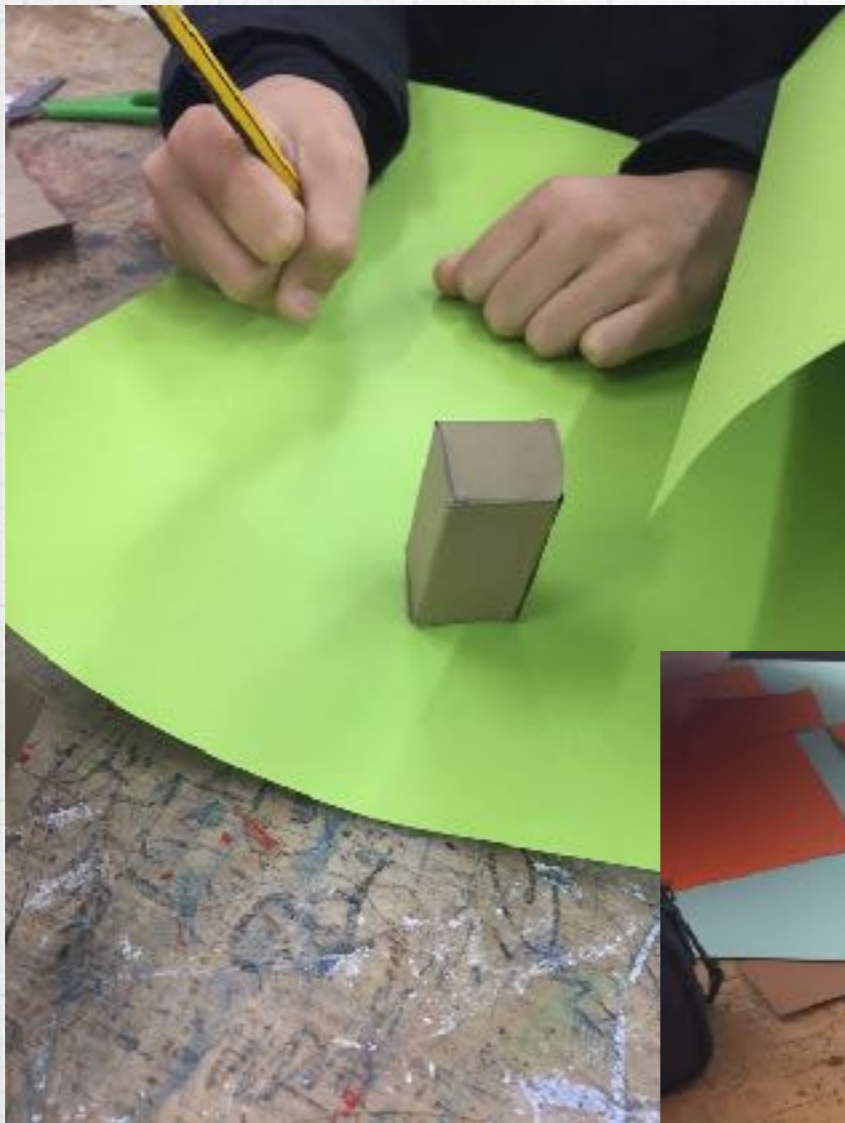

# Decoración Navideña con Figuras Geométricas

ACTIVIDAD PARA EL PROYECTO ERASMUS+ "LAS FORMAS DE EUROPA EN MI MOCHILA"

Departamento de Tecnología

IES Isabel Martínez Buendía - Pedro Muñoz (Ciudad Real)

**Realizado por el alumnado de 1º ESO**

**Materia: Tecnología Creativa**