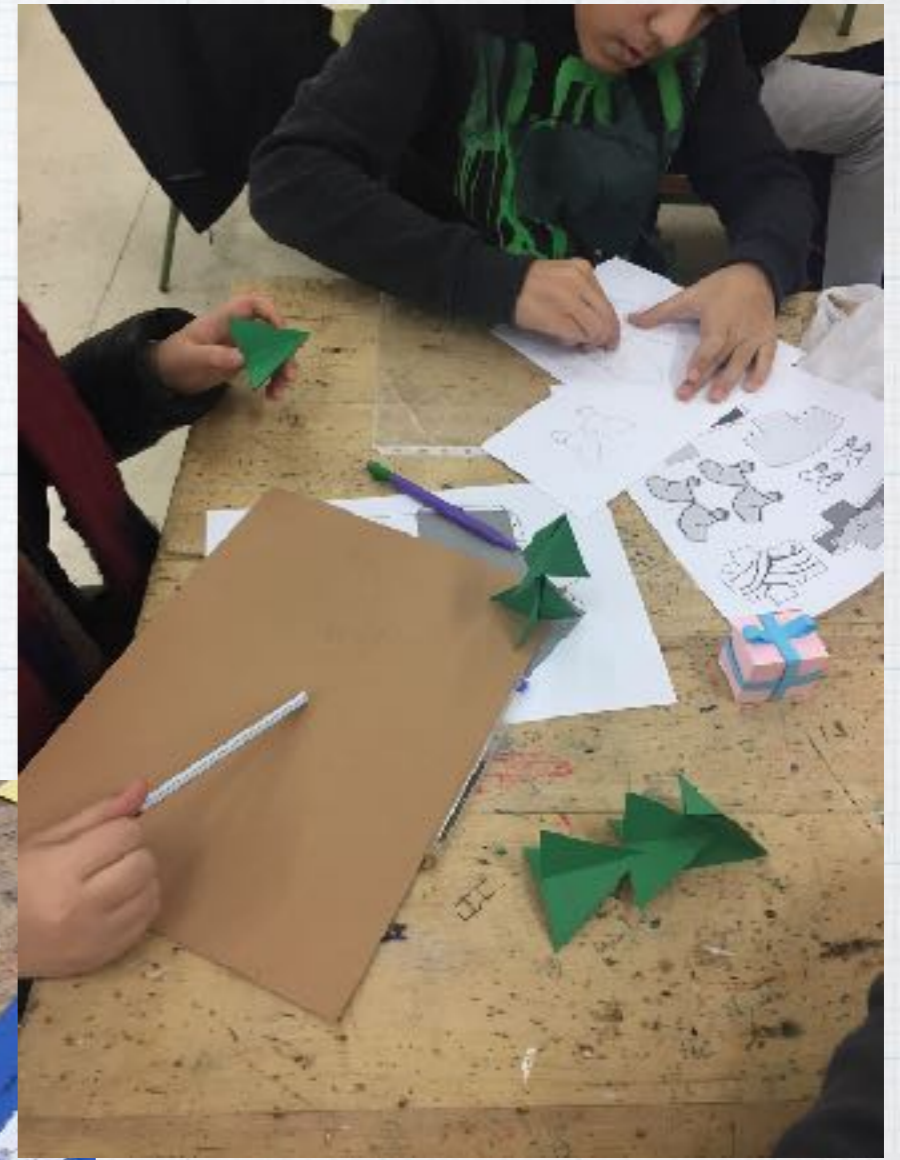

# Decoración Navideña con Figuras Geométricas

ACTIVIDAD PARA EL PROYECTO ERASMUS+ "LAS FORMAS DE EUROPA EN MI MOCHILA"

Departamento de Tecnología

IES Isabel Martínez Buendía - Pedro Muñoz (Ciudad Real)

**Realizado por el alumnado de 1º ESO**