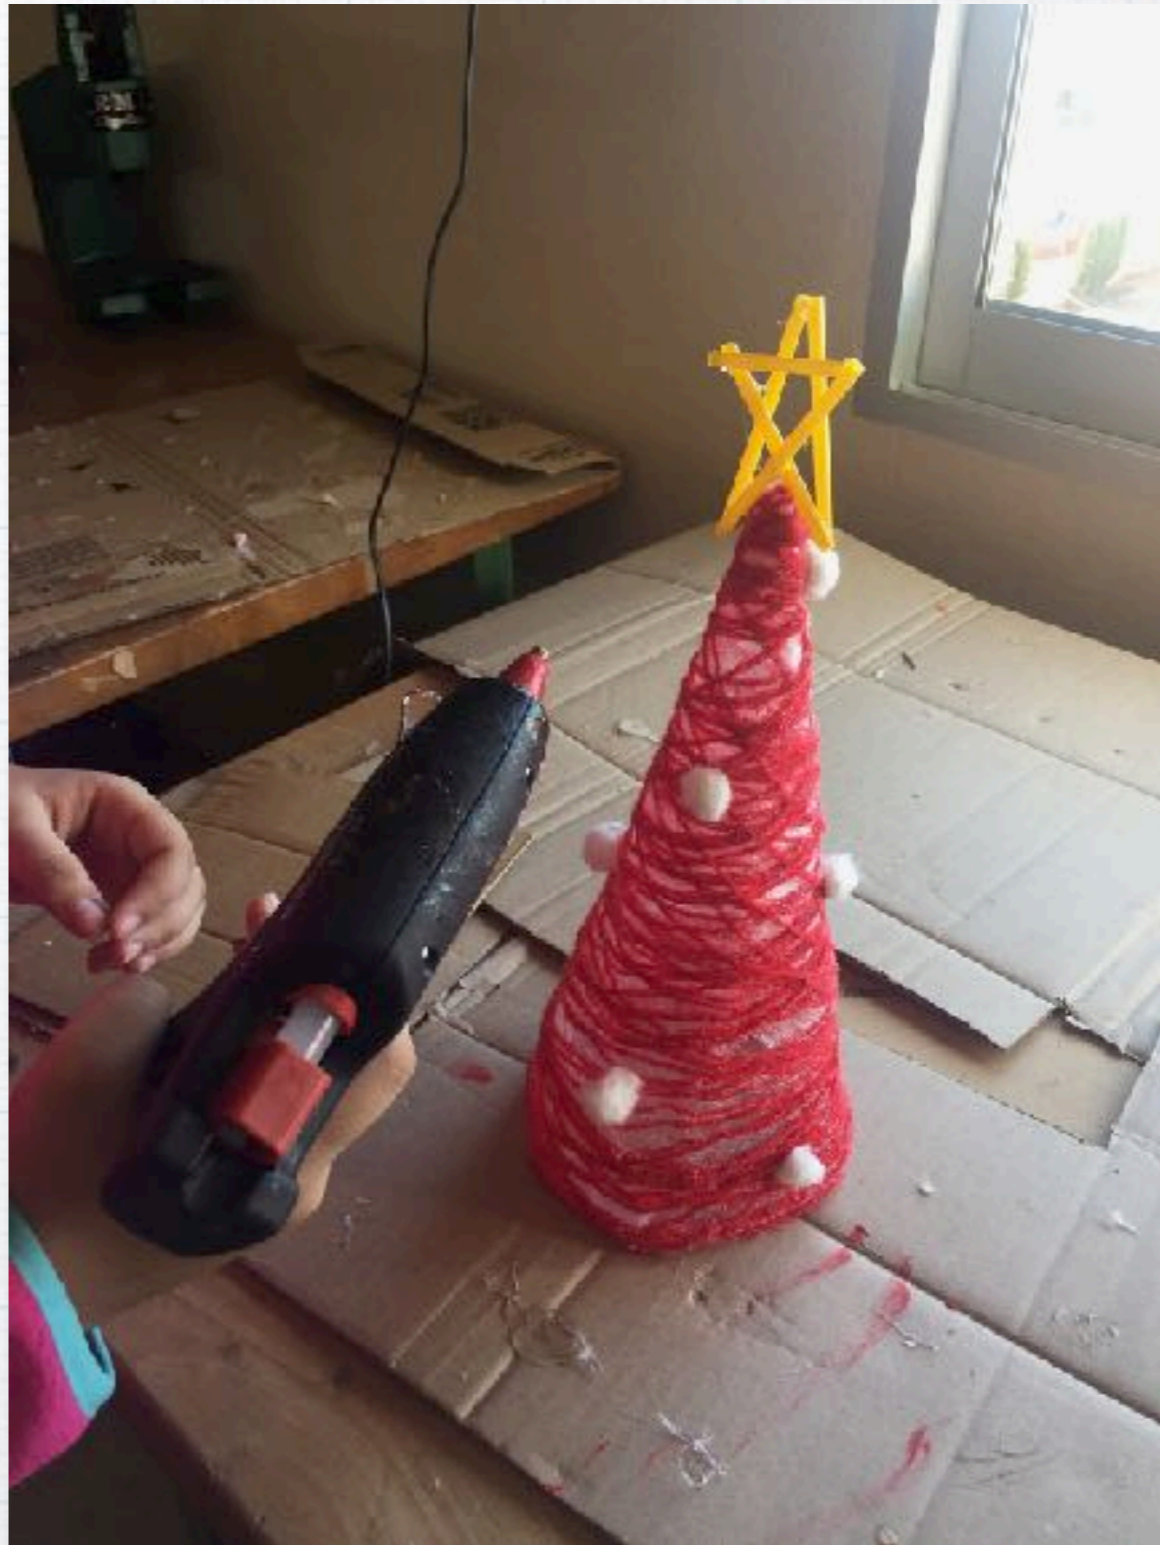

# Decoración Navideña con Figuras Geométricas

ACTIVIDAD PARA EL PROYECTO ERASMUS+ "LAS FORMAS DE EUROPA EN MI MOCHILA"

Departamento de Tecnología

IES Isabel Martínez Buendía - Pedro Muñoz (Ciudad Real)

**Realizado por el alumnado de 1º ESO**